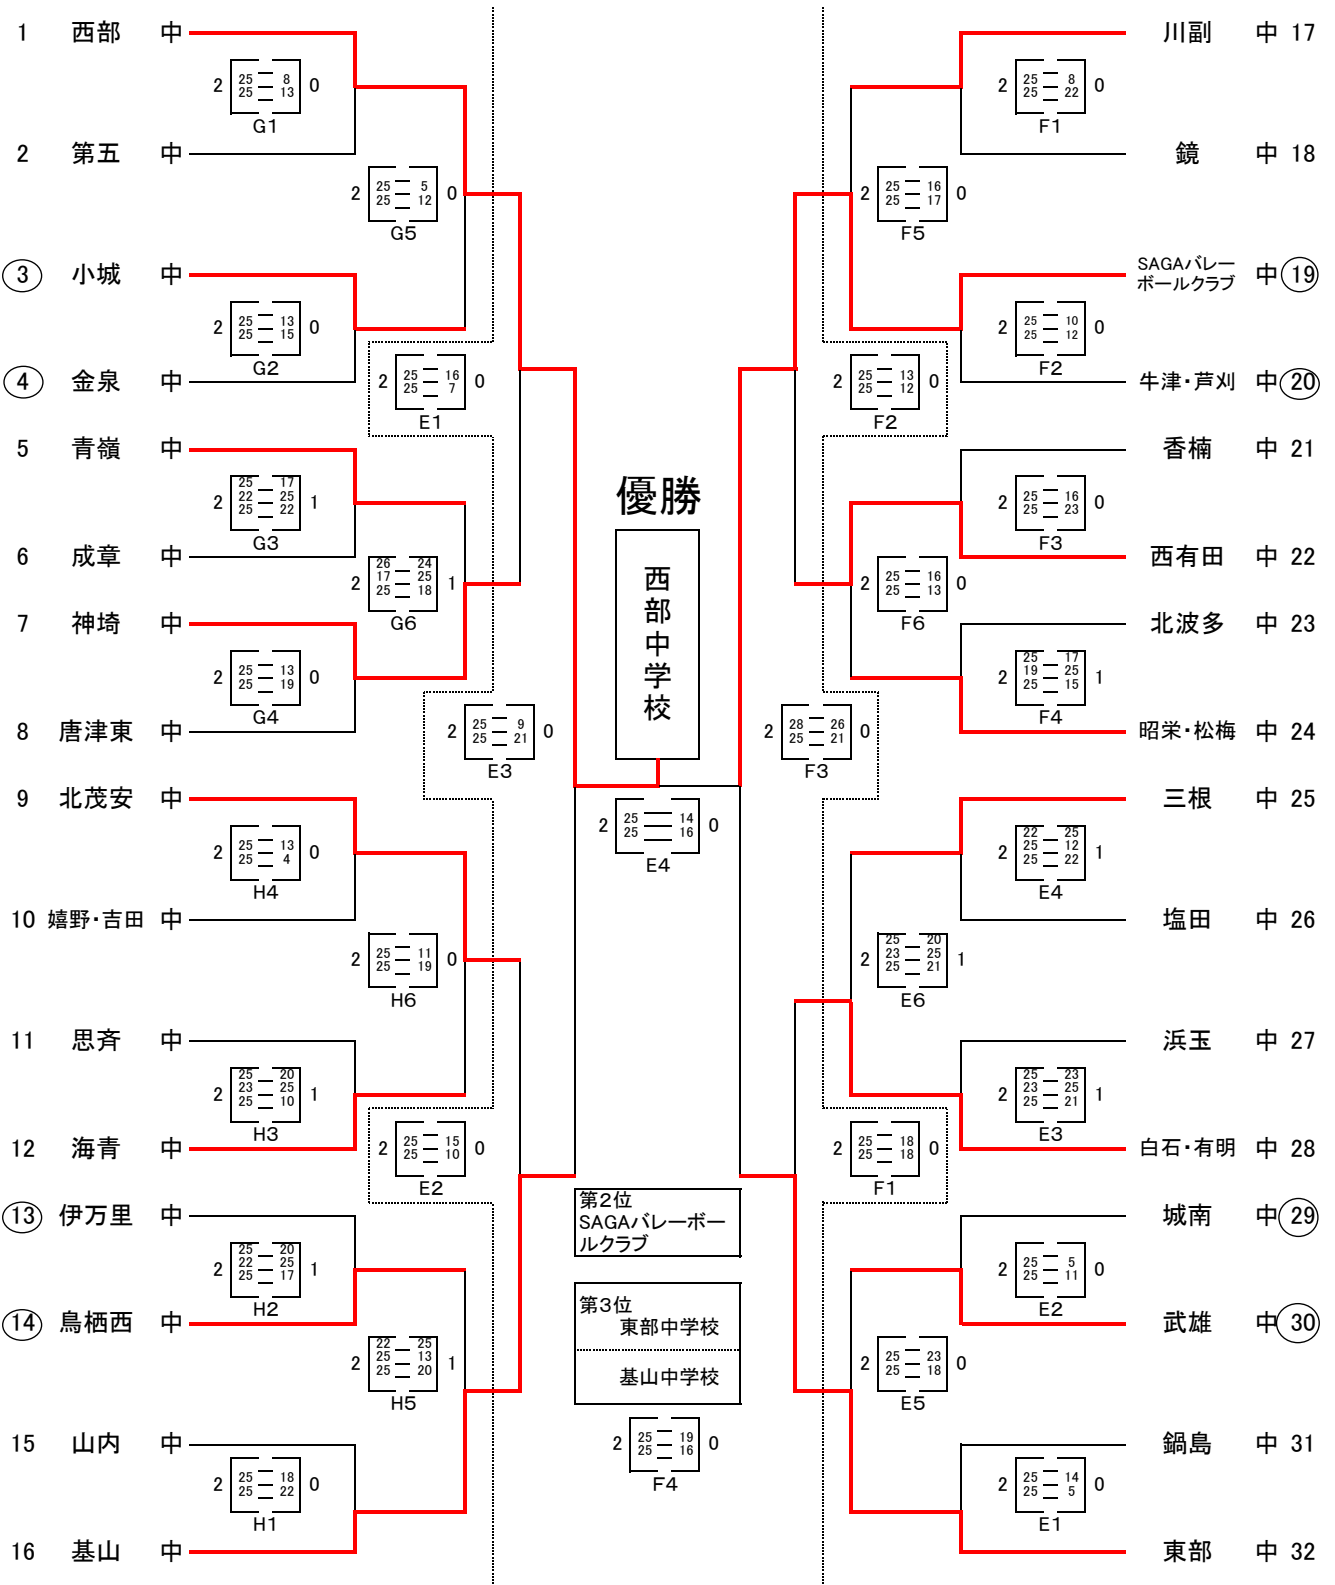

京王観光カップ 第41回九州中学校バレーボール選抜優勝大会佐賀県予選会

第1日目(2月23日)・西有田中学校体育館 E、Fコート(8時00分開館)
 ・有田町体育センター G、Hコート(8時00分開館)
 ・開会式は行わない
 ・全コート 8時45分 試合開始
 第2日目(2月24日)・西有田中学校体育館 E、Fコート(8時00分開館)
 ※公式練習8:00~8:30=第2試合, 8:30~9:00=第1試合
 ・9時15分 試合開始

女子 組み合わせ

○は第1試合の生徒役員
各チーム4名ずつ

第1試合の生徒役員は
第2試合のチームから

○は第1試合の生徒役員
各チーム4名ずつ