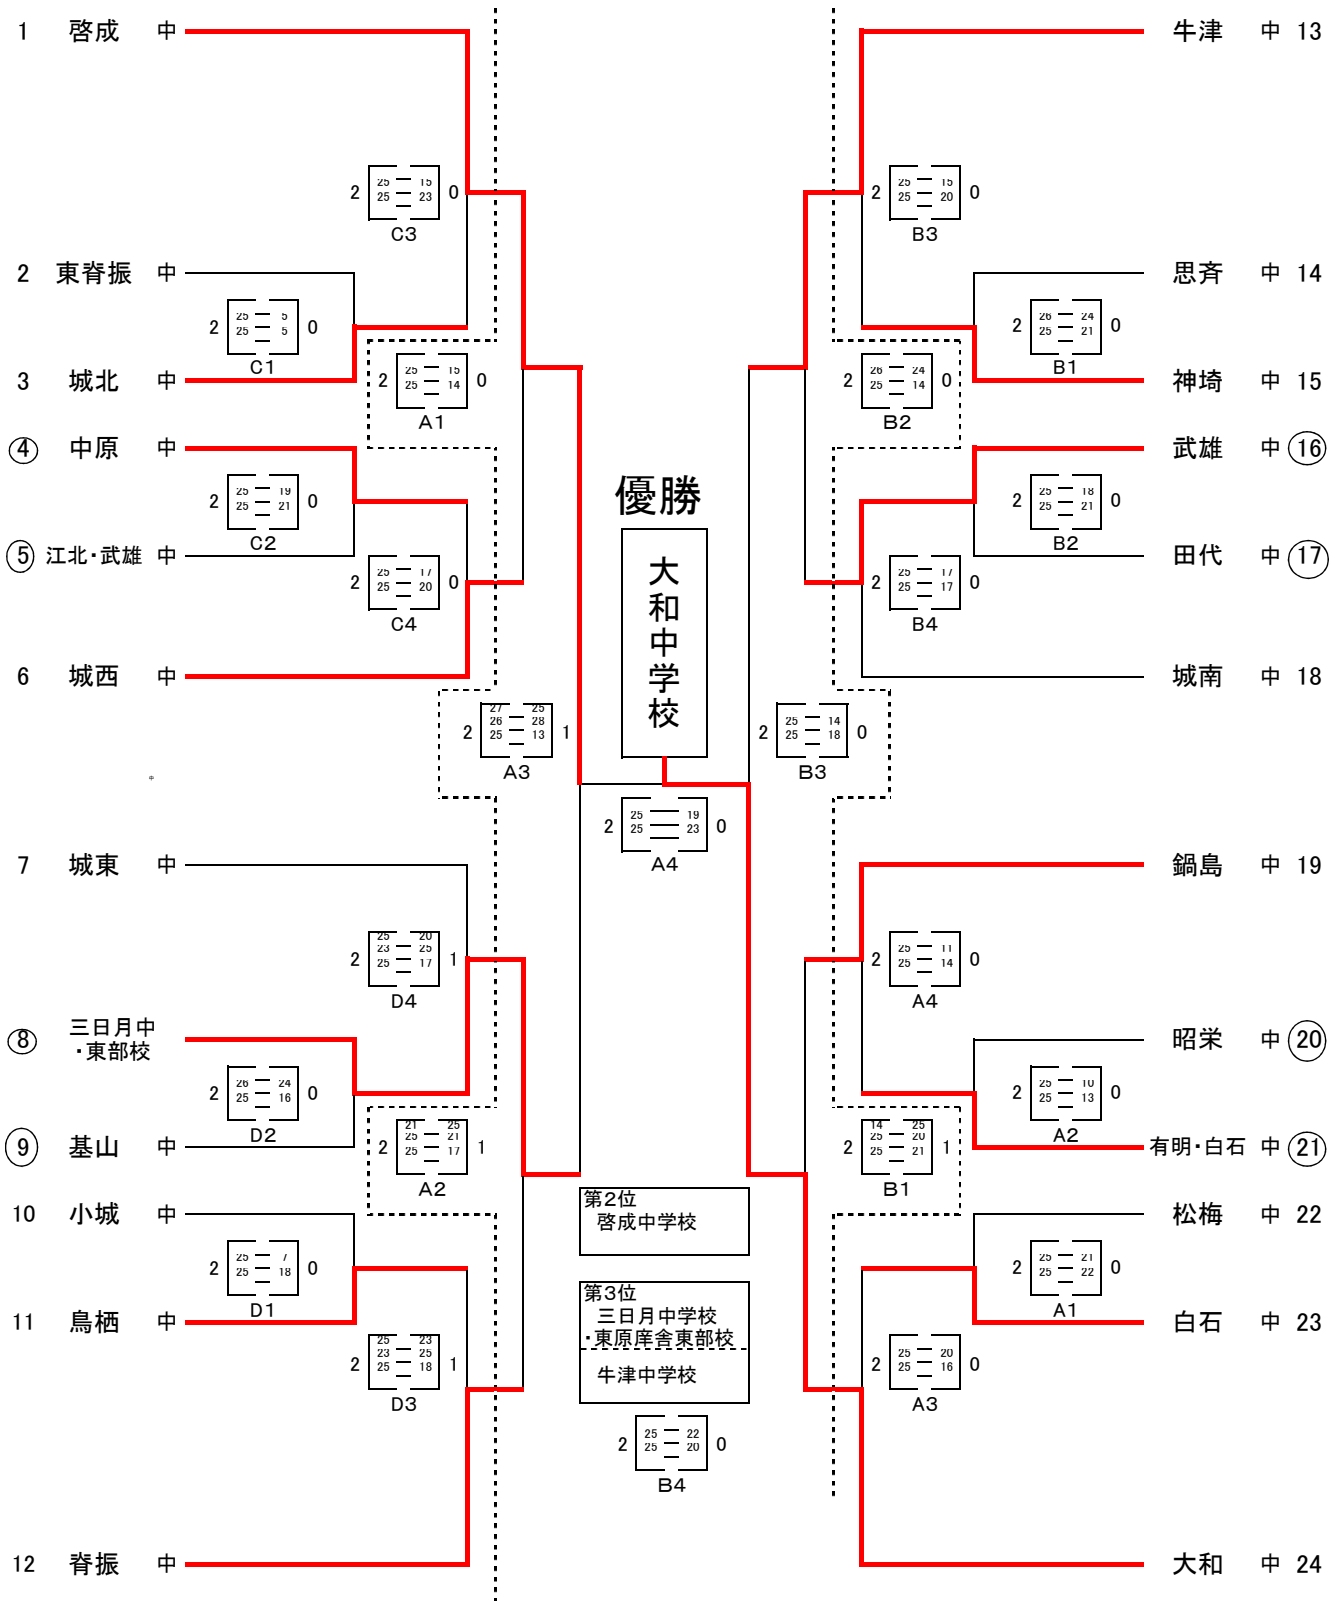

京王観光カップ 第40回九州中学校バレーボール選抜優勝大会佐賀県予選会

男子組み合わせ

第1日目(2月11日)・武雄中学校体育館 A、Bコート(8時00分開館)
 ・江北中学校体育館 C、Dコート(8時00分開館)
 ・開会式は行わない ・全コート 8時45分 試合開始
 第2日目(2月12日)・武雄中学校体育館 A、Bコート(8時00分開館)
 ※公式練習8:00~8:30=第2試合, 8:30~9:00=第1試合
 ・9時15分 試合開始

○は第1試合の生徒役員
各チーム4名ずつ

第1試合の生徒役員は
第2試合のチームから

○は第1試合の生徒役員
各チーム4名ずつ